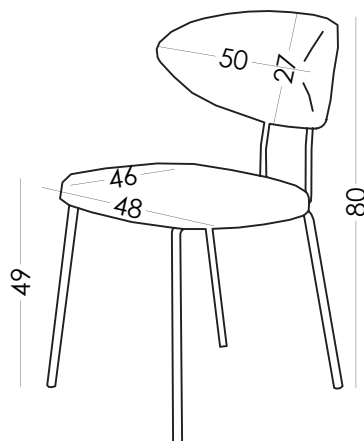

NEREIDA

FICHA TÉCNICA | RV001 | ES

fama

Medidas

Ancho:	48cm
Alto:	80cm
Fondo:	53cm
Altura asiento:	49cm
Altura respaldo:	27cm

Datos técnicos

Armazón:	Madera pino y tablero
Suspensión asiento:	N.E.A
Suspensión respaldo:	Respaldo con regulación de ángulo
Dureza asiento:	Tacto dureza duro
Asiento:	Poliuretano 40Kg
Respaldo:	Poliuretano 40Kg